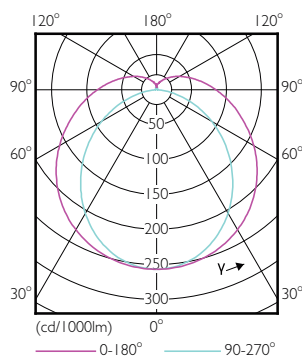

Temperature

Order Code	Full Product Name	T-Ambient (Max)	T-Ambient (Min)	T-Case Maximum (Nom)	T-Storage (Max)	T-Storage (Min)
72928000	MASTER LEDtube Starter EMP	-	-	-	-	-
81965400	MASTER LEDtube Starter EMP GenII OP	-	-	-	-	-
68710900	MASTER LEDtube 900mm HO 12W 865 T8	45 °C	-20 °C	50 °C	65 °C	-40 °C
69751100	MASTER LEDtube 600mm HO 8W865 T8	35 °C	-20 °C	50 °C	65 °C	-40 °C
68724600	MASTER LEDtube 1200mm HO 14W830 T8	45 °C	-20 °C	55 °C	65 °C	-40 °C
68726000	MASTER LEDtube 1200mm HO 14W840 T8	45 °C	-20 °C	55 °C	65 °C	-40 °C
68728400	MASTER LEDtube 1200mm HO 14W865 T8	45 °C	-20 °C	55 °C	65 °C	-40 °C
73150500	MASTER LEDtube 1200mm UE 14.5W 840 T8	35 °C	-20 °C	55 °C	65 °C	-40 °C
73154300	MASTER LEDtube 1500mm UE 21.5W 840 T8	35 °C	-20 °C	60 °C	65 °C	-40 °C
81119100	MASTER LEDtube 1200mm HO VWV 18W 840 T8	45 °C	-20 °C	60 °C	65 °C	-40 °C
81121400	MASTER LEDtube 1200mm HO VWV 18W 865 T8	45 °C	-20 °C	60 °C	65 °C	-40 °C
81127600	MASTER LEDtube 600mm HO VWV 10W 865 T8	45 °C	-20 °C	60 °C	65 °C	-40 °C
59237000	MASTER LEDtube 1200mm HO 12.5W 840 T8	45 °C	-20 °C	50 °C	65 °C	-40 °C
59243100	MASTER LEDtube 1500mm HO 18.2W 840 T8	45 °C	-20 °C	55 °C	65 °C	-40 °C
59245500	MASTER LEDtube 1500mm HO 18.2W 865 T8	45 °C	-20 °C	55 °C	65 °C	-40 °C