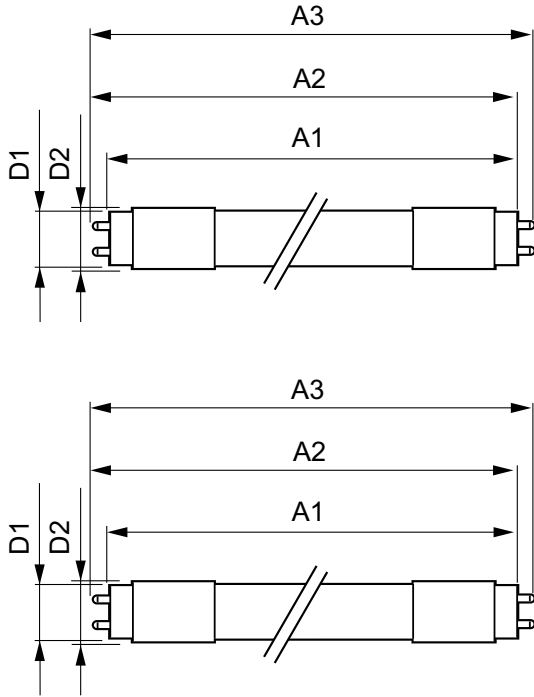

## Dimensional drawing

Product	D1	D2	C1
MASTER LEDtube Starter EMP	3 mm	21.5 mm	34.5 mm
MASTER LEDtube Starter EMP GenII OP	3 mm	21.5 mm	34.5 mm

## Dimensional drawing

Product	D1	D2	A1	A2	A3
MASTER LEDtube 600mm HO 8W865 T8	25.78 mm	28 mm	588.5 mm	595.5 mm	602.5 mm
MASTER LEDtube 900mm HO 12W 865 T8	25.78 mm	28 mm	893.3 mm	900.4 mm	907.5 mm

Product	D1	D2	A1	A2	A3
MASTER LEDtube 1200mm UE 14.5W 840 T8	25.8 mm	28 mm	1198.2 mm	1205.3 mm	1212.4 mm
MASTER LEDtube 1500mm UE 21.5W 840 T8	25.8 mm	28 mm	1498.8 mm	1505.9 mm	1513 mm
MASTER LEDtube 1200mm HO 14W830 T8	25.8 mm	28 mm	1198.2 mm	1205.3 mm	1212.4 mm
MASTER LEDtube 1200mm HO 14W865 T8	25.8 mm	28 mm	1198.2 mm	1205.3 mm	1212.4 mm
MASTER LEDtube 1200mm HO 14W840 T8	25.8 mm	28 mm	1198.2 mm	1205.3 mm	1212.4 mm
MASTER LEDtube 1200mm HO 12.5W 840 T8	25.8 mm	28 mm	1198.2 mm	1205.3 mm	1212.4 mm
MASTER LEDtube 1500mm HO 18.2W 865 T8	25.8 mm	28 mm	1498.8 mm	1505.9 mm	1513 mm
MASTER LEDtube 1500mm HO 18.2W 840 T8	25.8 mm	28 mm	1498.8 mm	1505.9 mm	1513 mm
MASTER LEDtube 1200mm HO VWV 18W 865 T8	25.8 mm	28 mm	1198.2 mm	1205.3 mm	1212.4 mm
MASTER LEDtube 600mm HO VWV 10W 865 T8	25.8 mm	28 mm	588.6 mm	595.6 mm	602.6 mm
MASTER LEDtube 1200mm HO VWV 18W 840 T8	25.8 mm	28 mm	1198.2 mm	1205.3 mm	1212.4 mm