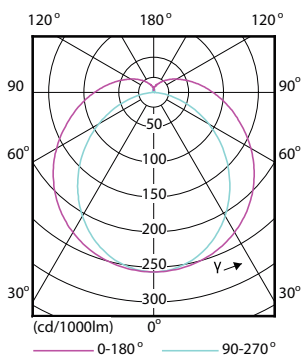

Temperature

Order Code	Full Product Name	T-Ambient (Max)	T-Ambient (Min)	T-Case Maximum (Nom)	T-Storage (Max)	T-Storage (Min)
72928000	MASTER LEDtube Starter EMP	-	-	-	-	-
81965400	MASTER LEDtube Starter EMP GenII OP	-	-	-	-	-
68710900	MASTER LEDtube 900mm HO 12W 865 T8	45 °C	-20 °C	50 °C	65 °C	-40 °C
69751100	MASTER LEDtube 600mm HO 8W865 T8	35 °C	-20 °C	50 °C	65 °C	-40 °C
68724600	MASTER LEDtube 1200mm HO 14W830 T8	45 °C	-20 °C	55 °C	65 °C	-40 °C
68726000	MASTER LEDtube 1200mm HO 14W840 T8	45 °C	-20 °C	55 °C	65 °C	-40 °C
68728400	MASTER LEDtube 1200mm HO 14W865 T8	45 °C	-20 °C	55 °C	65 °C	-40 °C
73150500	MASTER LEDtube 1200mm UE 14.5W 840 T8	35 °C	-20 °C	55 °C	65 °C	-40 °C
73154300	MASTER LEDtube 1500mm UE 21.5W 840 T8	35 °C	-20 °C	60 °C	65 °C	-40 °C
81119100	MASTER LEDtube 1200mm HO VWV 18W 840 T8	45 °C	-20 °C	60 °C	65 °C	-40 °C
81121400	MASTER LEDtube 1200mm HO VWV 18W 865 T8	45 °C	-20 °C	60 °C	65 °C	-40 °C
81127600	MASTER LEDtube 600mm HO VWV 10W 865 T8	45 °C	-20 °C	60 °C	65 °C	-40 °C
59237000	MASTER LEDtube 1200mm HO 12.5W 840 T8	45 °C	-20 °C	50 °C	65 °C	-40 °C
59243100	MASTER LEDtube 1500mm HO 18.2W 840 T8	45 °C	-20 °C	55 °C	65 °C	-40 °C
59245500	MASTER LEDtube 1500mm HO 18.2W 865 T8	45 °C	-20 °C	55 °C	65 °C	-40 °C