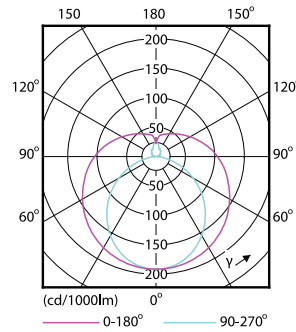

LEDtube 1200mm 16W 740 T8 CN I G