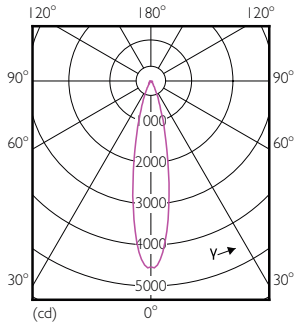

MASTER LEDspot PAR

Photometric data

MASTER LEDspot PAR 100W E27 827 25D