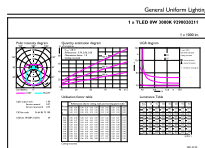

Dimensional drawing

Product	D1	D2	A1	A2	A3
MASTER LEDtube VLE 600mm HO 8W 830 T8	25.8 mm	28 mm	588.5 mm	595.5 mm	602.5 mm

TLED 2ft 220-240V 8-18W 1000lm 3000K G13

Photometric data

LEDtube MAS SLR 8W G13 1000lm 830-GUL