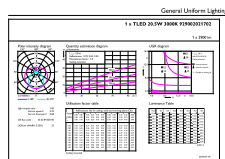

Dimensional drawing

Product	D1	D2	A1	A2	A3
MASTER LEDtube VLE 1500mm HO 20.5W 830 T8	25.8 mm	28 mm	1498.7 mm	1505.8 mm	1512.9 mm

TLED 5ft 220-240V20.5-58W2900lm3000K G13

Photometric data

LEDtube 220-240V G13 5ft 2900lm 3000k