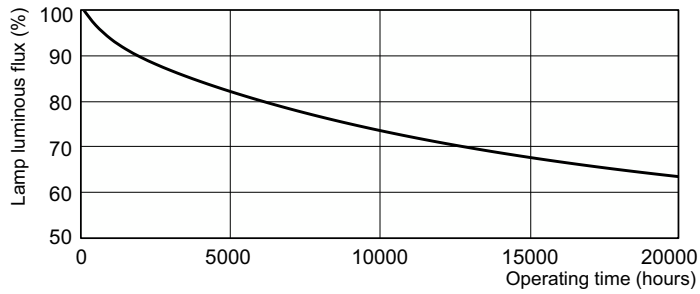

Spectral Power Distribution Colour - TL-D 36W/54-765 1SL/25

Lifetime

Life Expectancy Diagram - TL-D 36W/54-765 1SL/25

Life Expectancy Diagram - TL-D 36W/54-765 1SL/25

TL-D Standard Colours

Lifetime

Lumen Maintenance Diagram - TL-D 36W/54-765 1SL/25