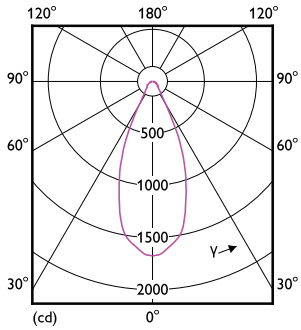

MASTER LEDspot LV AR111

Photometric data

LEDspots 75W G53 AR111 930 40D