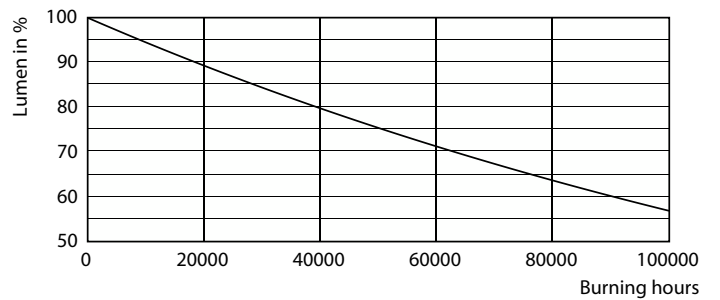

## Lifetime

Life Expectancy Diagram - MAS LEDtube VLE 1500mm UO 23W 840 T8

Lumen Maintenance Diagram - MAS LEDtube VLE 1500mm UO 23W 840 T8

Life Expectancy Diagram - MAS LEDtube VLE 1500mm UO 23W 840 T8

Lumen Maintenance Diagram - MAS LEDtube VLE 1500mm UO 23W 840 T8