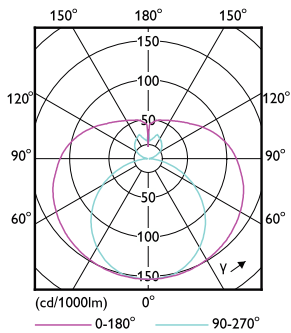

Dimensional drawing

Product	D1	D2	A1	A2	A3
MASTER LEDtube VLE 600mm HO 8W 865 T8	25.8 mm	28 mm	588.5 mm	595.5 mm	602.5 mm

MASTER LEDtube VLE 600mm HO 8W 865 T8

Photometric data

LEDtube MAS GMGC 8W G13 1050lm-LDD