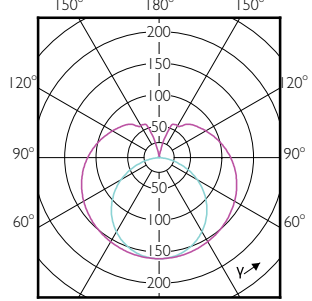

(cd/1000lm) 0°

— 0-180° — 90-270°

(cd/1000lm) 0°

— 0-180° — 90-270°

(cd/1000lm) 0°

— 0-180° — 90-270°