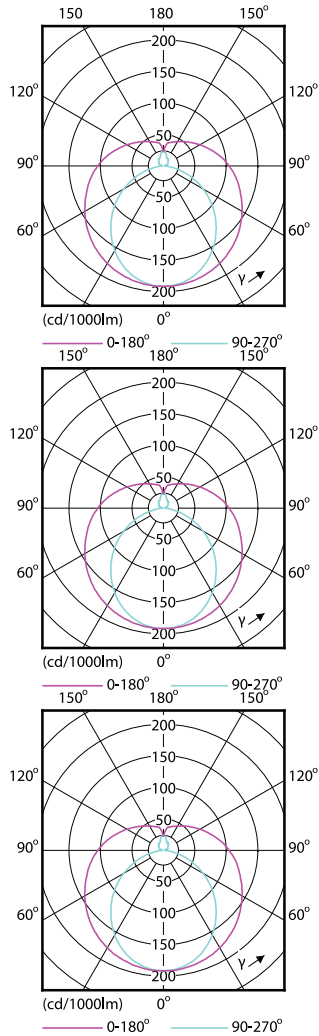

Essential LEDtube

Order Code	Full Product Name	T-Case Maximum (Nom)
59996900	LEDtube 1200mm 16W 740 T8 AP I G	60 °C
59998300	LEDtube 1200mm 16W 765 T8 AP I G	60 °C
64603800	LEDtube 600mm 8W 740 T8 AP I G	60 °C
64605200	LEDtube 600mm 8W 765 T8 AP I G	60 °C
67434500	LEDtube HO 1200mm 20W 740 T8 AP I G	65 °C
67436900	LEDtube HO 1200mm 20W 765 T8 AP I G	65 °C
67438300	LEDtube HO 600mm 10W 740 T8 AP I G	65 °C
67440600	LEDtube HO 600mm 10W 765 T8 AP I G	65 °C
73196300	CorePro LEDtube 600mm 8W830 G5 I APR	70 °C
73198700	CorePro LEDtube 600mm 8W840 G5 I APR	70 °C
73200700	CorePro LEDtube 600mm 8W865 G5 I APR	70 °C
73202100	CorePro LEDtube 1200mm 16W830 G5 I APR	70 °C
73204500	CorePro LEDtube 1200mm 16W840 G5 I APR	70 °C
73206900	CorePro LEDtube 1200mm 16W865 G5 I APR	70 °C
73404900	CorePro LEDtube HO 1200mm 18W865T8 AP	65 °C