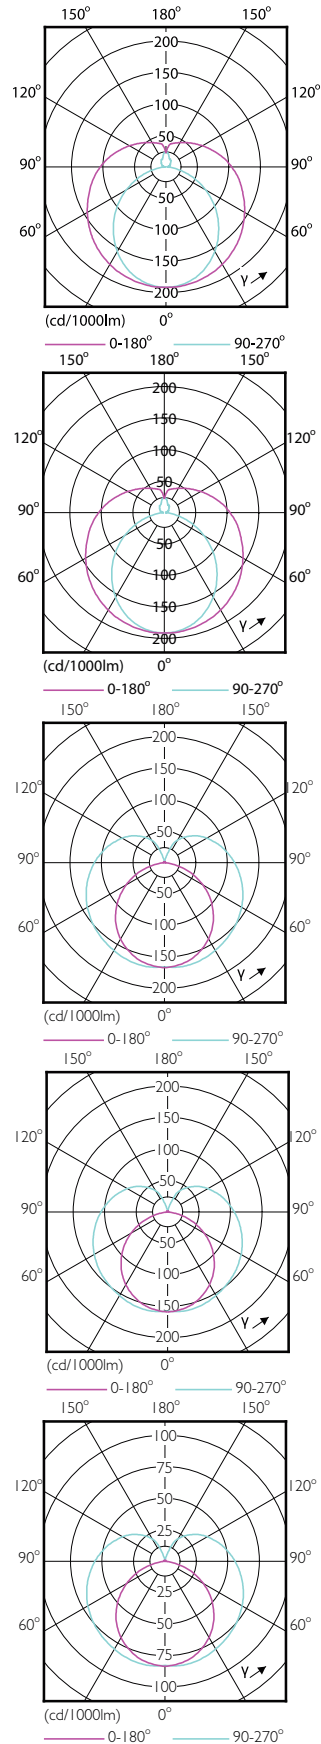

Essential LEDtube

Order Code	Full Product Name	T-Case Maximum (Nom)
59996900	LEDtube 1200mm 16W 740 T8 AP I G	60 °C
59998300	LEDtube 1200mm 16W 765 T8 AP I G	60 °C
64603800	LEDtube 600mm 8W 740 T8 AP I G	60 °C
64605200	LEDtube 600mm 8W 765 T8 AP I G	60 °C
67434500	LEDtube HO 1200mm 20W 740 T8 AP I G	65 °C
67436900	LEDtube HO 1200mm 20W 765 T8 AP I G	65 °C
67438300	LEDtube HO 600mm 10W 740 T8 AP I G	65 °C
67440600	LEDtube HO 600mm 10W 765 T8 AP I G	65 °C
73196300	CorePro LEDtube 600mm 8W830 G5 I APR	70 °C
73198700	CorePro LEDtube 600mm 8W840 G5 I APR	70 °C
73200700	CorePro LEDtube 600mm 8W865 G5 I APR	70 °C
73202100	CorePro LEDtube 1200mm 16W830 G5 I APR	70 °C
73204500	CorePro LEDtube 1200mm 16W840 G5 I APR	70 °C
73206900	CorePro LEDtube 1200mm 16W865 G5 I APR	70 °C
73404900	CorePro LEDtube HO 1200mm 18W865T8 AP	65 °C