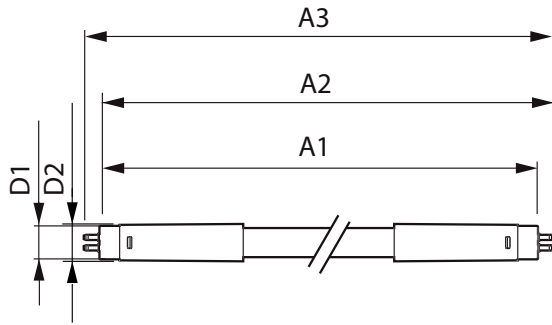

Application

- Retail, offices
- Industry, warehouses, public places, schools, hospitals, car parks

Essential LEDtube

Versions

Dimensional drawing

A3

Product	D1	D2	A1	A2	A3
CorePro LEDtube 1200mm 16W865 G5 I APR	15.8 mm	19 mm	1149 mm	1156.1 mm	1163.2 mm
CorePro LEDtube 1200mm 16W830 G5 I APR	15.8 mm	19 mm	1149 mm	1156.1 mm	1163.2 mm
CorePro LEDtube 1200mm 16W840 G5 I APR	15.8 mm	19 mm	1149 mm	1156.1 mm	1163.2 mm
CorePro LEDtube 600mm 8W865 G5 I APR	15.8 mm	19 mm	549 mm	556.1 mm	563.2 mm
CorePro LEDtube 600mm 8W830 G5 I APR	15.8 mm	19 mm	549 mm	556.1 mm	563.2 mm
CorePro LEDtube 600mm 8W840 G5 I APR	15.8 mm	19 mm	549 mm	556.1 mm	563.2 mm

Product	D1	D2	A1	A2	A3	C	D
LEDtube 600mm 8W 765 T8 AP I G	25.68 mm	28 mm	588.5 mm	595.5 mm	602.5 mm	602.5 mm	27.8 mm
LEDtube 1200mm 16W 740 T8 AP I G	25.68 mm	28 mm	1198 mm	1205 mm	1212 mm	1212 mm	27.8 mm
LEDtube 600mm 8W 740 T8 AP I G	25.68 mm	28 mm	588.5 mm	595.5 mm	602.5 mm	602.5 mm	27.8 mm
LEDtube 1200mm 16W 765 T8 AP I G	25.68 mm	28 mm	1198 mm	1205 mm	1212 mm	1212 mm	27.8 mm
LEDtube HO 600mm 10W 765 T8 AP I G	25.7 mm	28 mm	588.5 mm	595.5 mm	602.5 mm		
LEDtube HO 1200mm 20W 765 T8 AP I G	25.7 mm	28 mm	1198 mm	1205 mm	1212 mm		
LEDtube HO 600mm 10W 740 T8 AP I G	25.7 mm	28 mm	588.5 mm	595.5 mm	602.5 mm		
LEDtube HO 1200mm 20W 740 T8 AP I G	25.7 mm	28 mm	1198 mm	1205 mm	1212 mm		
CorePro LEDtube HO 1200mm 18W865T8 AP	25.7 mm	28 mm	1198 mm	1205 mm	1212 mm		