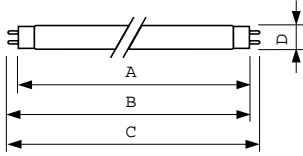

MASTER TL-D 90 De Luxe

Dimensional drawing

Product	D (max)	A (max)	B (max)	B (min)	C (max)
MASTER TL-D 90 De Luxe 36W/940 SLV/10	28 mm	1199.4 mm	1206.5 mm	1204.1 mm	1213.6 mm
MASTER TL-D 90 De Luxe 58W/965 SLV/10	28 mm	1500.0 mm	1507.1 mm	1504.7 mm	1514.2 mm
MASTER TL-D 90 De Luxe 36W/950 SLV/10	28 mm	1199.4 mm	1206.5 mm	1204.1 mm	1213.6 mm