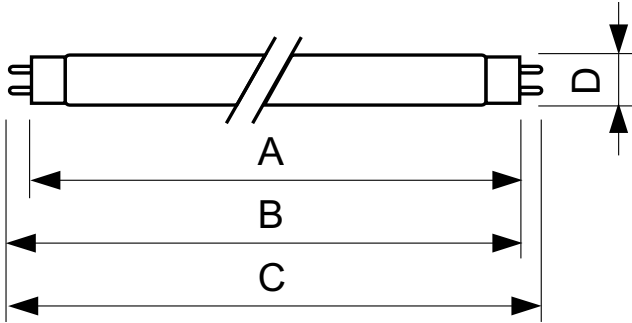

## Dimensional drawing

| Product                       | D (max) | A (max)   | B (max)   | B (min)   | C (max)   |
|-------------------------------|---------|-----------|-----------|-----------|-----------|
| TL-D 18W Snow White<br>1SL/25 | 28 mm   | 589.8 mm  | 596.9 mm  | 594.5 mm  | 604 mm    |
| TL-D 36W Snow White<br>1SL/25 | 28 mm   | 1199.4 mm | 1206.5 mm | 1204.1 mm | 1213.6 mm |
| TL-D 58W Snow White<br>1SL/25 | 28 mm   | 1500.0 mm | 1507.1 mm | 1504.7 mm | 1514.2 mm |