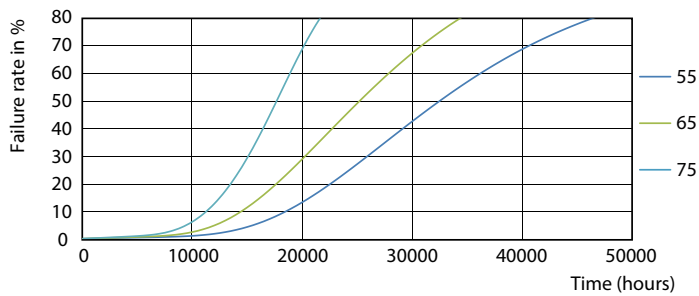

CorePro LEDtube EM/Mains

Photometric data

18W G13

Lifetime

18W G13

18W G13

18W G13

18W G13