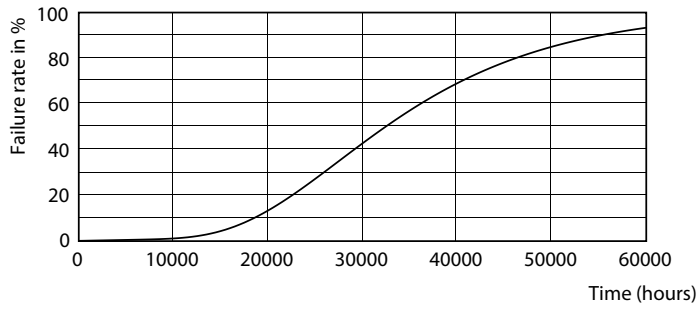

CorePro LEDtube EM/Mains

Lifetime

18W G13