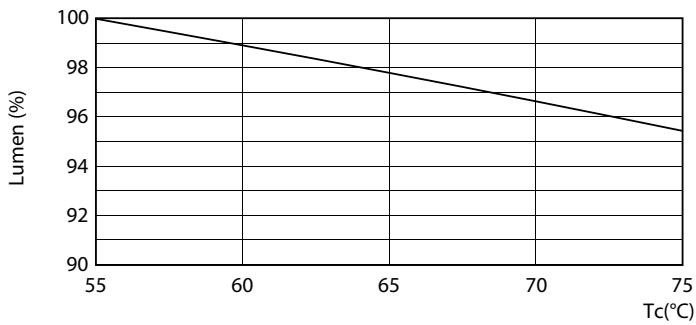

TLED_220-240V_G13-FailureRate

TLED_220-240V_G13-LumenVsTc