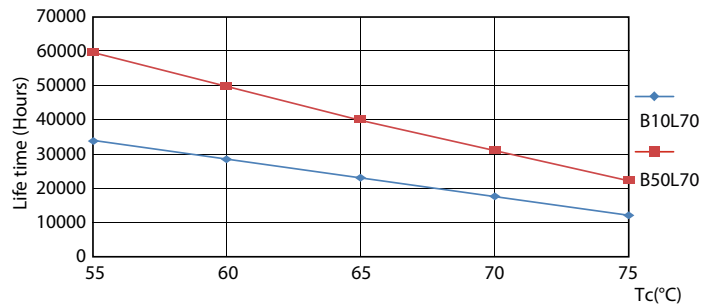

TLED_220-240V_G13-LifetimeVsTc