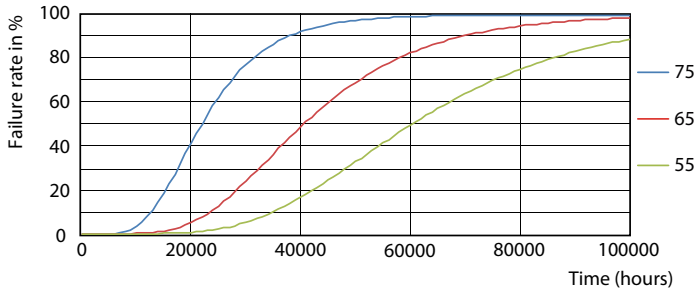

MASTER LEDtube EM/Mains

Photometric data

Lifetime

TLED_220-240V_G13