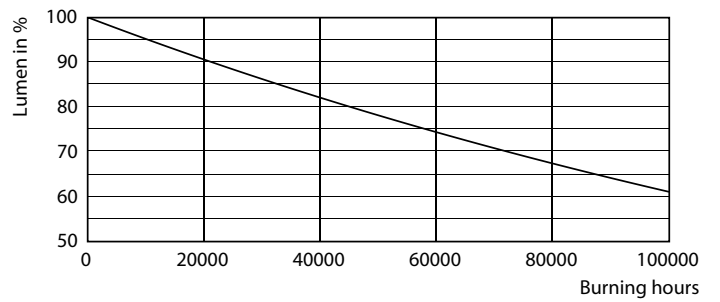

## Lifetime

TLED\_220-240V\_G13-FailureRate

TLED\_220-240V\_G13-LifetimeVsTc

TLED\_220-240V\_G13-LumenVsTc

TLED\_220-240V\_G13