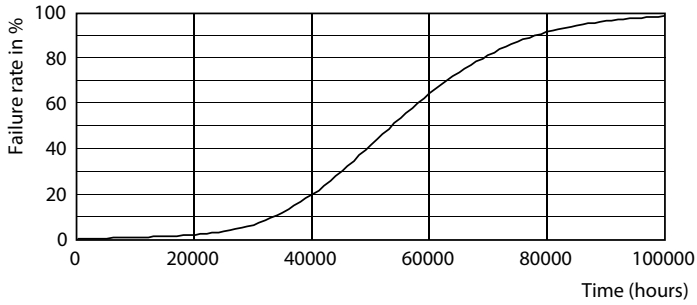

LEDtube 220-240V G13

Master Value LEDtube T8

Photometric data

LEDtube 220-240V G13 3000k

Lifetime

LEDtube 220-240V G13

LEDtube 220-240V G13

LEDtube 220-240V G13 LifetimeVsTc