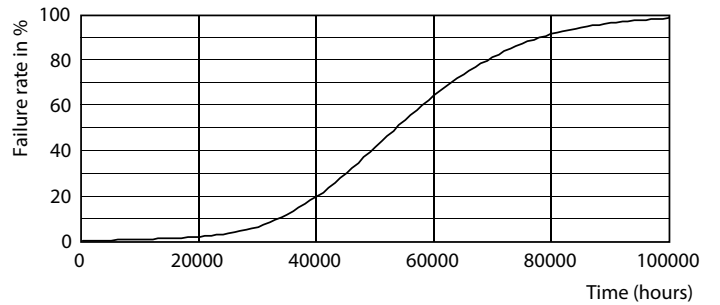

LEDtube 220-240V G13

Master Value LEDtube T8

Photometric data

LEDtube 220-240V G13 3000k

Lifetime

LEDtube 220-240V G13 LumenVsTc

LEDtube 220-240V G13

LEDtube 220-240V G13