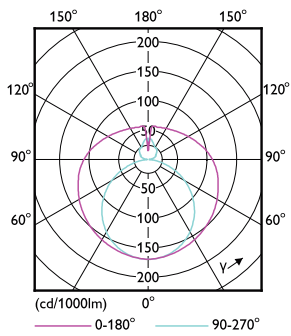

LEDtube 220-240V G13

LEDtube 220-240V G13 6500k